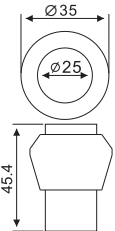

MD16

MD17

MD18

MD19

MD20

注：所有门档均为SUS304精密铸造