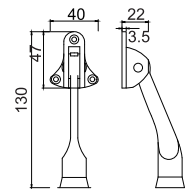

MD50

MD51

MD53

注：所有门档均为SUS304精密铸造