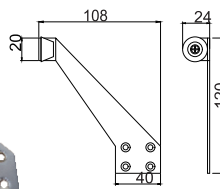

MD50

MD51

MD53

注：所有门档均为SUS304精密铸造