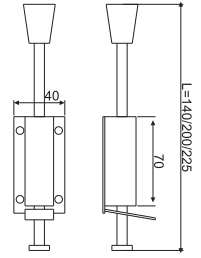

MD15

MD16

MD17

MD18

MD19

MD20

注：所有门档均为SUS304精密铸造