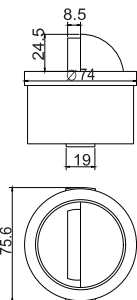

MD50

MD51

MD53

注：所有门档均为SUS304精密铸造