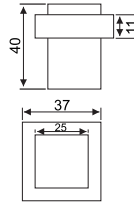

MD14

MD16

MD17

MD18

MD19

MD20

注：所有门档均为SUS304精密铸造