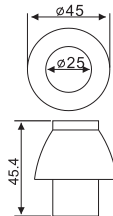

MD16

MD17

MD18

MD19

MD20

注：所有门档均为SUS304精密铸造